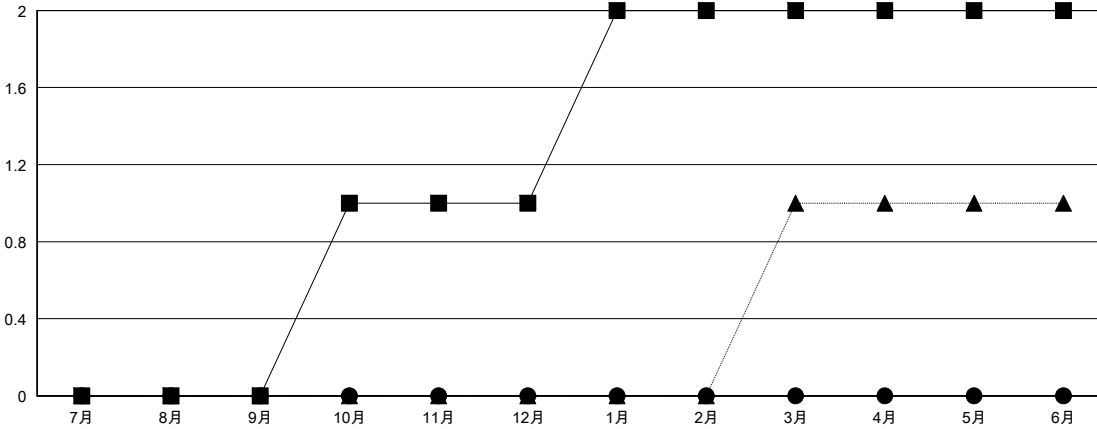

MONTHLY MEMBERSHIP PROGRESS REPORT

District 334 A

Results as of: 3/31/2017

GMT: Masayoshi Maruyama

地域 JAPAN

GMT会則地域

クラブ			
結果: 2016-2017			
四半期	新クラブ目標	新クラブ	解散クラブ
7月/8月/9月	0	0	0
10月/11月/12月	1	0	0
1月/2月/3月	1	0	0
4月/5月/6月	0	0	0

名			
結果: 2016-2017			
四半期	新会員 (再入会と転入を含めない) 純増目標	新会員 (再入会と転入を含めない) 実際	退会者 (転籍を含む) 実際
7月/8月/9月	575	186	93
10月/11月/12月	245	91	135
1月/2月/3月	145	120	96
4月/5月/6月	75	0	0

新クラブ目標及び実績累計

会員目標及び実績累計

解散クラブ: 0	93 CLUBS OF 120 一名以上の新会員を登録	男女別
退会者		男性 4,587 (65.75%)
物故会員 44		女性 2,389 (34.25%)
クラブ解散 0	会員累計データを見るには、ここをクリック	世帯主/家族会員合計 4,370
その他 280		国際会費半額の家族会員 2,436
合計 324		