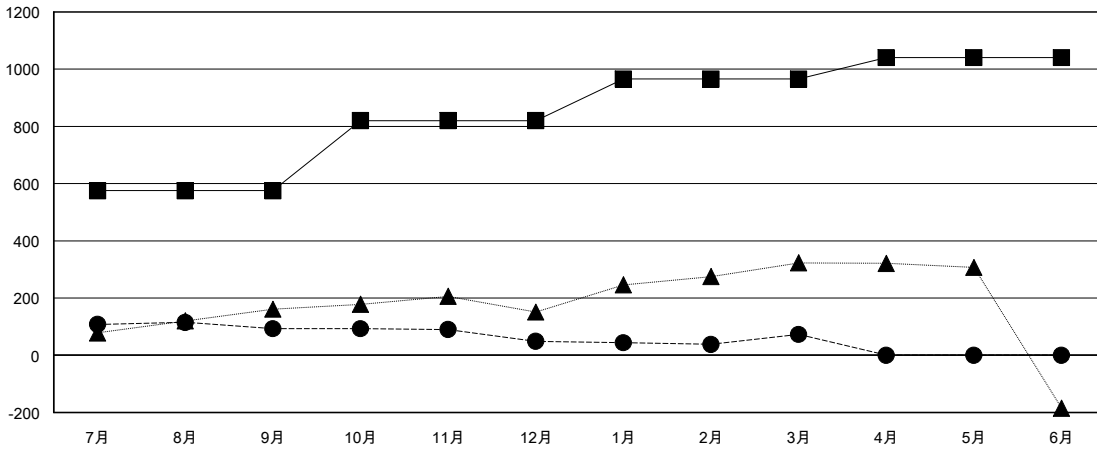

MONTHLY MEMBERSHIP PROGRESS REPORT

District 334 A

Results as of: 3/31/2017

GMT: Masayoshi Maruyama

地域 JAPAN

GMT会則地域

クラブ			
結果: 2016-2017			
四半期	新クラブ目標	新クラブ	解散クラブ
7月/8月/9月	0	0	0
10月/11月/12月	1	0	0
1月/2月/3月	1	0	0
4月/5月/6月	0	0	0

名			
結果: 2016-2017			
四半期	新会員 (再入会と転入を含めない) 純増目標	新会員 (再入会と転入を含めない) 実際	退会者 (転籍を含む) 実際
7月/8月/9月	575	186	93
10月/11月/12月	245	91	135
1月/2月/3月	145	120	96
4月/5月/6月	75	0	0

新クラブ目標及び実績累計

会員目標及び実績累計

解散クラブ: 0	93 CLUBS OF 120 一名以上の新会員を登録	男女別
退会者		男性 4,587 (65.75%)
物故会員 44		女性 2,389 (34.25%)
クラブ解散 0	会員累計データを見るには、ここをクリック	世帯主/家族会員合計 4,370
その他 280		国際会費半額の家族会員 2,436
合計 324		